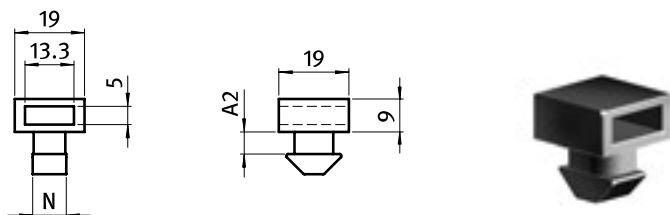

## Kabelbinderblock

## Cable Binding Block

**Beschreibung** Kunststoff PA, Nut 8, 10 zur Befestigung von Kabeln an einem Profil

**Material** Kunststoff PA, glasfaserverstärkt

**Farbe** schwarz

**Liefereinheit** 100 Stück

**Extras** individueller Hammer, weitere Farben auf Anfrage

**Description** Nylon PA, Slot 8, 10 To secure cables to aluminum profiles

**Material** Nylon PA, glass fibre reinforced

**Color** Black

**Pack Quantity** 100 pieces

**Specials** Customized hammer, other colors on request